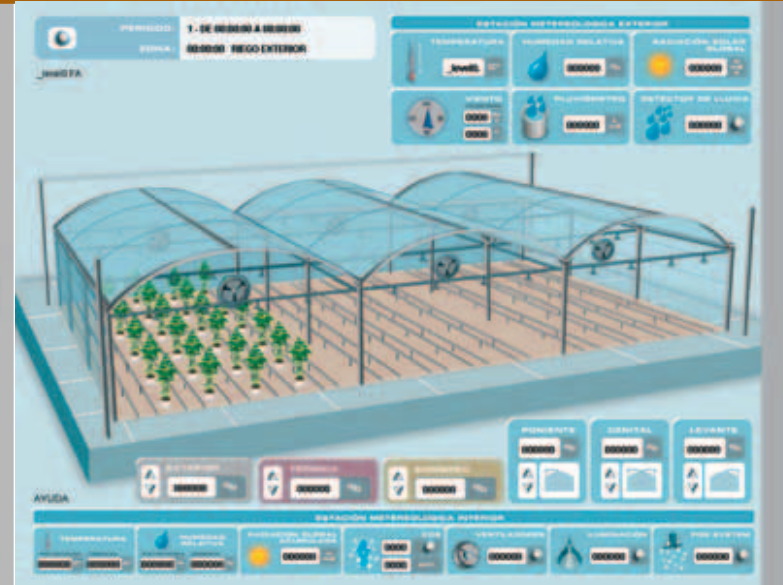

NUEVO SUPRA - Control de riego, fertirrigación y clima

Gestión de riego y fertirrigación

Gestión automática de elementos de riego:

Bombas (autómata de bombeo, software Integrado para cada finca), contadores de caudal, limpieza de filtros, electroválvulas, agitadores, pH y CE objetivos, sectores a activarse, proporciones de abono, aplicación de fitosanitarios, actuación de agitadores, etc.

Gestión de riego por diferentes parámetros:

- Tiempo.
- Riego por bandeja de demanda.
- Riego por solarímetro.
- Riego por bandeja de drenaje.
- Riego por transpiración.

Gestión de programas sin límite:

Ilimitados sectores de riego, ilimitadas válvulas por sector, ilimitado número de combinaciones de sector/válvulas.

Gestión de fertirrigación sin límite:

Ilimitada combinación de posibilidades de abonados.

- Volumen proporcional al de riego con control de pH y lectura de Ce con alarmas.
- Control de pH y control de CE (Proporciones fijas entre soluciones madres).
- OHS (Open Hydroponics System).
- Influencia de la radiación solar en la CE deseada.
- Calibración de sondas de pH y Ce por parte del usuario.