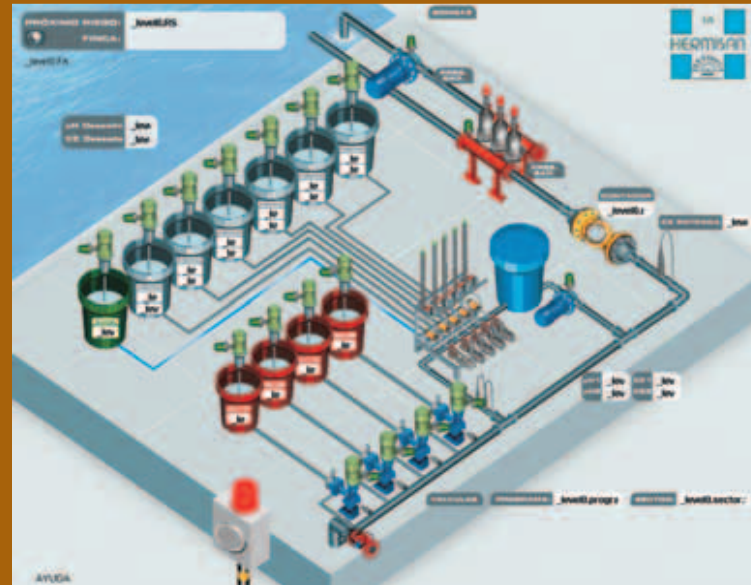

Fertiriego
AUTOMATISMOS AGRÍCOLAS

Nuevo interface de usuario con pantallas más intuitivas y amigables
 Aplicación de los más novedosos avances en electrónica industrial y comunicación entre PC.
 Gestión integrada de riego, clima y fertirrigación.
 Puede activar más de 1.000 salidas y entradas, analógicas o digitales.
 Sus versiones son modulares, SUPRA 32, 64, 96, 128, etc.

NUEVO SUPRA - Control de riego, fertirrigación y clima

Gestión de riego y fertirrigación

Gestión automática de elementos de riego:

Bombas (autómata de bombeo, software Integrado para cada finca), contadores de caudal, limpieza de filtros, electroválvulas, agitadores, pH y CE objetivos, sectores a activarse, proporciones de abono, aplicación de fitosanitarios, actuación de agitadores, etc.

Gestión de riego por diferentes parámetros:

- Tiempo.
- Riego por bandeja de demanda.
- Riego por solarímetro.
- Riego por bandeja de drenaje.
- Riego por transpiración.

Gestión de programas sin límite:

Ilimitados sectores de riego, ilimitadas válvulas por sector, ilimitado número de combinaciones de sector/válvulas.

Gestión de fertirrigación sin límite:

Ilimitada combinación de posibilidades de abonados.