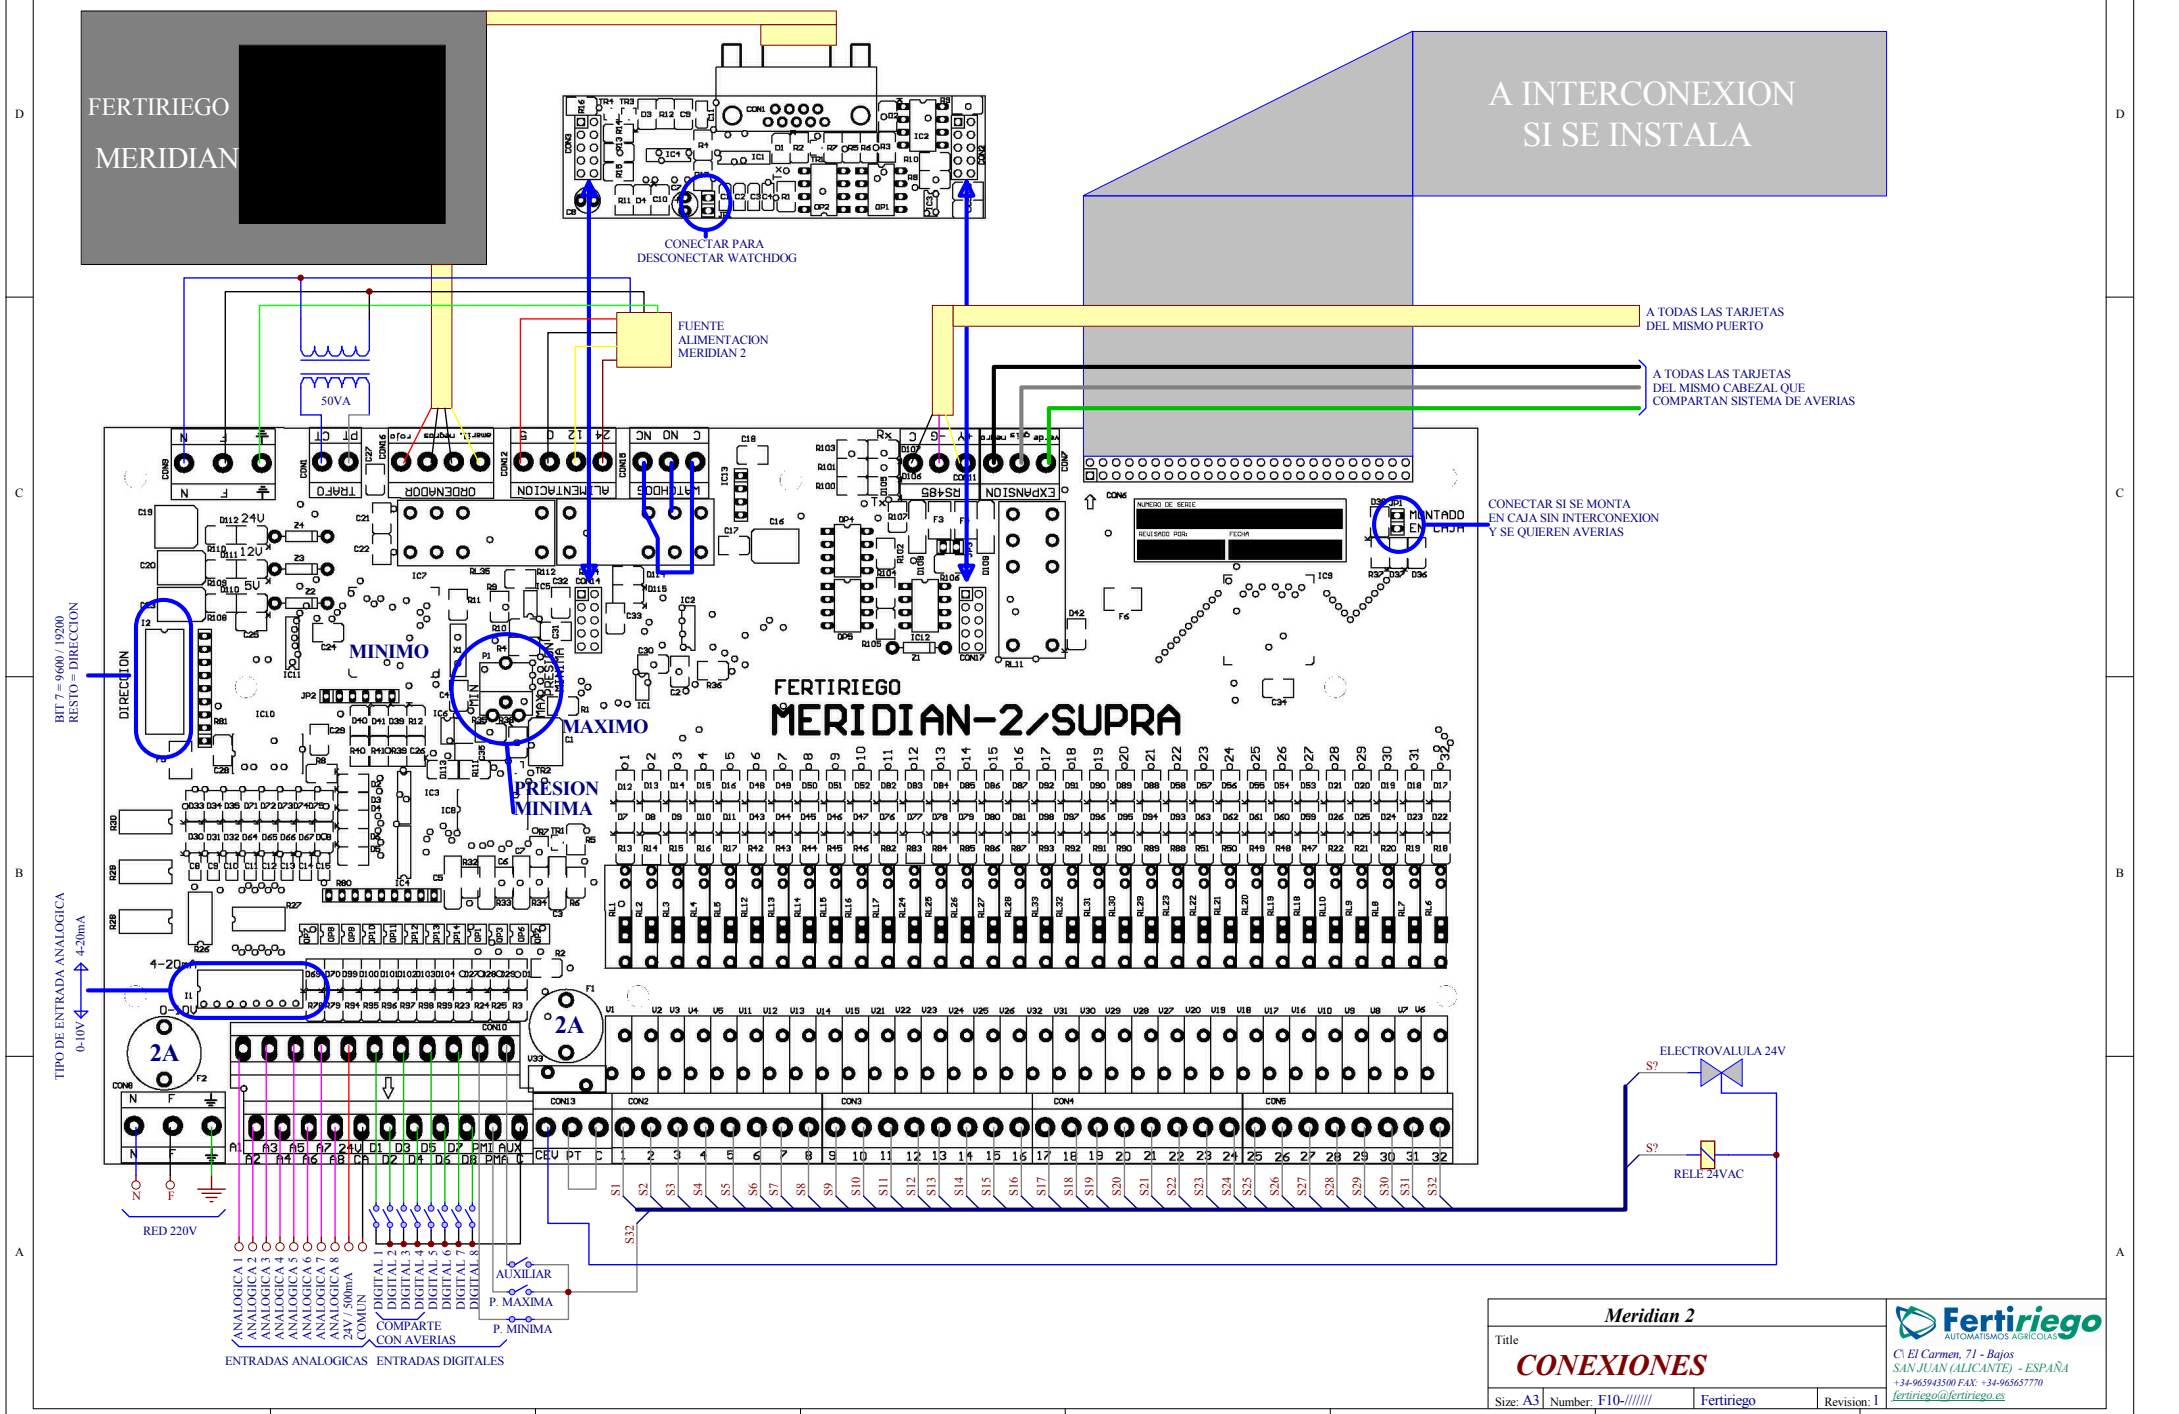

ALIMENTACION DE VALVULAS CON EL TRANSFORMADOR INTERNO

FERTIRIEGO
MERIDIAN

A INTERCONEXION
SI SE INSTALA

CONECTAR PARA
DESCONECTAR WATCHDOG

FUENTE
ALIMENTACION
MERIDIAN 2

A TODAS LAS TARIETAS
DEL MISMO PUERTO

A TODAS LAS TARIETAS
DEL MISMO CABEZAL QUE
COMPARTAN SISTEMA DE AVERIAS

CONECTAR SI SE MONTA
EN CAJA SIN INTERCONEXION
Y SE QUIEREN AVERIAS

BIT 7 = 9600 / 19200
RESTO = DIRECCION

MINIMO

MAXIMO

PRESION
MINIMA

FERTIRIEGO
MERIDIAN-2/SUPRA

TIPO DE ENTRADA ANALOGICA
0-10V → 4-20mA

2A

2A

RED 220V

ANALOGICA 1
ANALOGICA 2
ANALOGICA 3
ANALOGICA 4
ANALOGICA 5
ANALOGICA 6
ANALOGICA 7
ANALOGICA 8
COMUN
DIGITAL 1
DIGITAL 2
DIGITAL 3
DIGITAL 4
DIGITAL 5
DIGITAL 6
DIGITAL 7
DIGITAL 8
AUXILIAR
P. MAXIMA
P. MINIMA

Meridian 2

CONEXIONES

Size: A3 Number: F10-11111 Fertifiego Revision: 1

Fertiriego
AUTOMATISMOS AGRICOLAS
C. El Carmen, 71 - Bajos
SAN JUAN (ALICANTE) - ESPAÑA
+34-963943500 FAX: +34-963657770
fertiriego@fertiriego.es